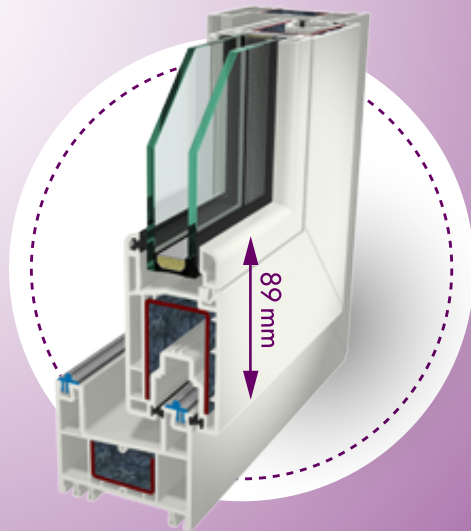

VENTANA CORREDERA

LA CORREDERA DE PVC QUE ATRAE LA LUZ Y DA MÁS ESPACIO

Más luz - más aire y ventilación - más espacio. Con las ventanas correderas de Cálida PVC las hojas de la ventana nunca quedan en medio de la habitación y se pueden correr seguras y sin problemas, incluso las ventanas de grandes dimensiones.

Basada en la profundidad de construcción de 74 mm es posible, por primera vez, el acoplamiento directo.

ESTABLE | FÁCIL DE MOVER | FUNCIONAMIENTO SUAVE | DE USO MÚLTIPLE | GRANDES DIMENSIONES | CONFORTABLE

Puerta corredera
de 89 mm de alto
para un diseño estilizado

VENTANA CORREDERA

EN UN SISTEMA

MÁS LUZ, MÁS ESPACIO

- 1** Espesor de **vidrio hasta 26 mm** (junquillo para acristalamiento hasta 28 mm).
- 2** Solapa ancha exterior para un **mejor desagüe**.
- 3** Junta cepillo de alta calidad con travesera adicional de PVC para una **estanqueidad óptima**.
- 4** Base galce inclinada para desagüe al exterior. **Muy fácil de limpiar** gracias a su gran tamaño.
- 5** Altura visible estrecha de 73 mm para un **diseño esbelto**.
- 6** El **carril guía** se compone de material anodizado **resistente a la intemperie**. Relleno disponible en colores para cerrar la ranura del carril.
- 7** El **marco** tiene una profundidad de construcción de **74 mm**, por lo que es compatible con los sistemas existentes.
- 8** **Gran estabilidad** que posibilita la construcción de ventanas grandes (hasta 2,30 m).