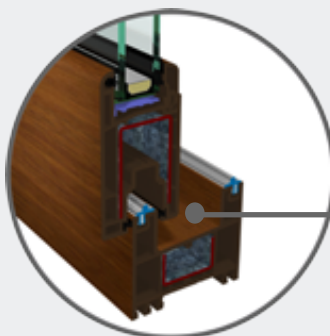

Variantes de apertura:

Para cada situación la solución correcta

Amplia gama de colores y acabados: imitación madera y unicolor.

El foliado en el galce del marco otorga a la ventana un acabado y aspecto de alta calidad.