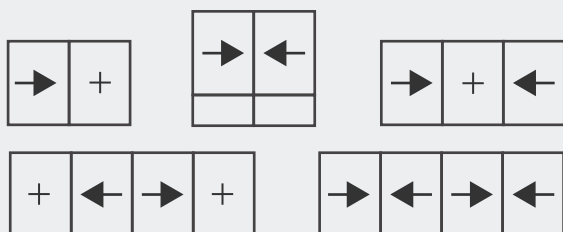

VENTANA CORREDERA

LA CORREDERA DE PVC QUE ATRAE LA LUZ Y DA MÁS ESPACIO

Más luz - más aire y ventilación - más espacio. Con las ventanas correderas de Cálida PVC las hojas de la ventana nunca quedan en medio de la habitación y se pueden correr seguras y sin problemas, incluso las ventanas de grandes dimensiones.

Basada en la profundidad de construcción de 74 mm es posible, por primera vez, el acoplamiento directo.

ESTABLE | FÁCIL DE MOVER | FUNCIONAMIENTO SUAVE | DE USO MÚLTIPLE | GRANDES DIMENSIONES | CONFORTABLE

Variantes de apertura:

Para cada situación la solución correcta

Amplia gama de colores y acabados: imitación madera y unicolor.

El foliado en el galce del marco otorga a la ventana un acabado y aspecto de alta calidad.

Puerta corredera
de 89 mm de alto
para un diseño estilizado

VENTANA CORREDERA

EN UN SISTEMA

MÁS LUZ, MÁS ESPACIO

- 1** Espesor de **vidrio hasta 26 mm** (junquillo para acristalamiento hasta 28 mm).
- 2** Solapa ancha exterior para un **mejor desagüe**.
- 3** Junta cepillo de alta calidad con travesera adicional de PVC para una **estanqueidad óptima**.
- 4** Base galce inclinada para desagüe al exterior. **Muy fácil de limpiar** gracias a su gran tamaño.
- 5** Altura visible estrecha de 73 mm para un **diseño esbelto**.
- 6** El **carril guía** se compone de material anodizado **resistente a la intemperie**. Relleno disponible en colores para cerrar la ranura del carril.
- 7** El **marco** tiene una profundidad de construcción de **74 mm**, por lo que es compatible con los sistemas existentes.
- 8** **Gran estabilidad** que posibilita la construcción de ventanas grandes (hasta 2,30 m).