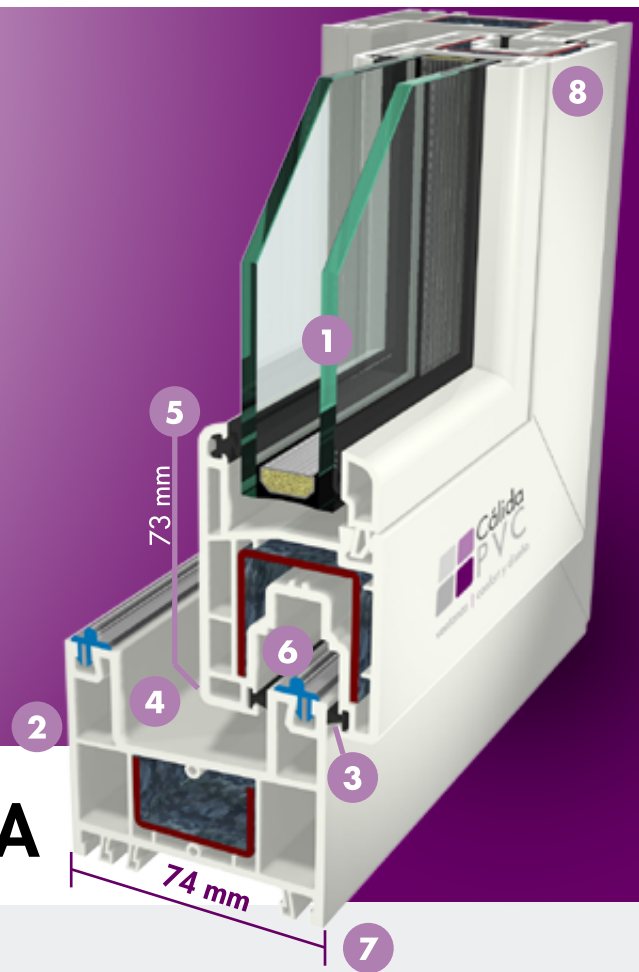

VENTANA CORREDERA

LA CORREDERA DE PVC QUE ATRAE LA LUZ Y DA MÁS ESPACIO

Más luz - más aire y ventilación - más espacio. Con las ventanas correderas de Cálida PVC las hojas de la ventana nunca quedan en medio de la habitación y se pueden correr seguras y sin problemas, incluso las ventanas de grandes dimensiones.

Basada en la profundidad de construcción de 74 mm es posible, por primera vez, el acoplamiento directo.

ESTABLE | FÁCIL DE MOVER | FUNCIONAMIENTO SUAVE | DE USO MÚLTIPLE | GRANDES DIMENSIONES | CONFORTABLE

Variantes de apertura:

Para cada situación la solución correcta

Amplia gama de colores y acabados: imitación madera y unicolor.

El foliado en el galce del marco otorga a la ventana un acabado y aspecto de alta calidad.

Puerta corredera
de 89 mm de alto
para un diseño estilizado

VENTANA CORREDERA

EN UN SISTEMA

MÁS LUZ, MÁS ESPACIO

- 1** Espesor de **vidrio hasta 26 mm** (junquillo para acristalamiento hasta 28 mm).
- 2** Solapa ancha exterior para un **mejor desagüe**.
- 3** Junta cepillo de alta calidad con travesera adicional de PVC para una **estanqueidad óptima**.
- 4** Base galce inclinada para desagüe al exterior. **Muy fácil de limpiar** gracias a su gran tamaño.
- 5** Altura visible estrecha de 73 mm para un **diseño esbelto**.
- 6** El **carril guía** se compone de material anodizado **resistente a la intemperie**. Relleno disponible en colores para cerrar la ranura del carril.
- 7** El **marco** tiene una profundidad de construcción de **74 mm**, por lo que es compatible con los sistemas existentes.
- 8** **Gran estabilidad** que posibilita la construcción de ventanas grandes (hasta 2,30 m).